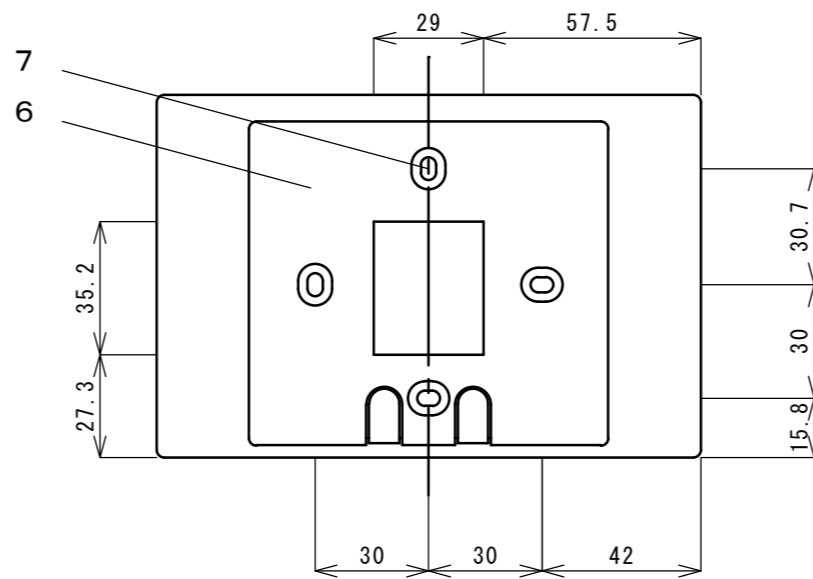

コントローラ上面図

コントローラ正面図 ΔC

コントローラ側面図

コントローラ背面図

下地プレート上面図 ΔB

下地プレート正面図 ΔB

LWZ-130シリーズ配線図

LWZ-280シリーズ外付コントローラ配線図

番号	名称	摘要
1	LWZ-130J/JEコントローラ	白色樹脂製
2	表示部	
3	ホイールダイヤル	
4	MENUボタン	
5	OKボタン	
6	壁固定架台	
7	壁固定穴×4	
8	下地プレート	SUS304

備考	記号	図面来歴	日付	担当	点検	承認	点検	設計	製図	投影	第三角法	御注文先	納入先	殿向
						平山	松井		青木	尺度	1:2			
										日付	2018.03.13			
	C	操作部変更/配線変更 ΔC	2023.12.18	青木	平山	日本スティーベル株式会社						名	LWZ-130J/JEコントローラ	図
	B	下地プレートの外形変更 ΔB	2019.12.12	青木	平山									
	A	配線図の追記	2018.03.13	青木	松井									
		初版	2018.03.13	青木	松井							番	1A518103	