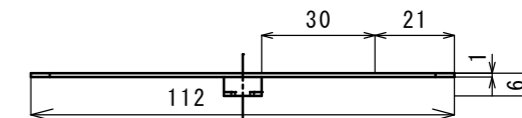

コントローラ上面図

コントローラ正面図 ΔC

コントローラ側面図

コントローラ背面図

下地プレート上面図 ΔB

下地プレート正面図 ΔB

LWZ-130シリーズ配線図

LWZ-280シリーズ外付コントローラ配線図

番号	名称	摘要
1	LWZ-130J/JEコントローラ	白色樹脂製
2	表示部	
3	ホイールダイヤル	
4	MENUボタン	
5	OKボタン	
6	壁固定架台	
7	壁固定穴×4	
8	下地プレート	SUS304

備考	記号	図面来歴	日付	担当	点検	承認	点検	設計	製図	投影	第三角法	御注文先	納入先	殿向
						平山	松井		青木	尺度	1:2			
										日付	2018.03.13			
	C	操作部変更/配線変更 ΔC	2023.12.18	青木	平山	日本スティーベル株式会社						名	LWZ-130J/JEコントローラ	図
	B	下地プレートの外形変更 ΔB	2019.12.12	青木	平山									
	A	配線図の追記	2018.03.13	青木	松井									
		初版	2018.03.13	青木	松井							番	1A518103	