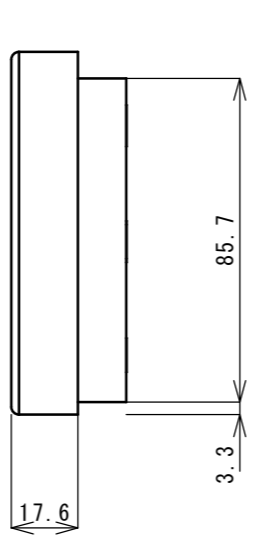

コントローラ上面図

コントローラ正面図 ΔC

コントローラ側面図

コントローラ背面図

下地プレート上面図 ΔB

下地プレート正面図 ΔB

LWZ-130シリーズ配線図

LWZ-280シリーズ外付コントローラ配線図

番号	名称	摘要
1	LWZ-130J/JEコントローラ	白色樹脂製
2	表示部	
3	ホイールダイヤル	
4	MENUボタン	
5	OKボタン	
6	壁固定架台	
7	壁固定穴×4	
8	下地プレート	SUS304

備考	記号	図面来歴	日付	担当	点検	承認	点検	設計	製図	投影	第三角法	御注文先	納入先	殿向
						平山	松井		青木	尺度	1:2			
										日付	2018.03.13			
	C	操作部変更/配線変更 ΔC	2023.12.18	青木	平山	日本スティーベル株式会社						名	LWZ-130J/JEコントローラ	図
	B	下地プレートの外形変更 ΔB	2019.12.12	青木	平山									
	A	配線図の追記	2018.03.13	青木	松井									
		初版	2018.03.13	青木	松井							番	1A518103	