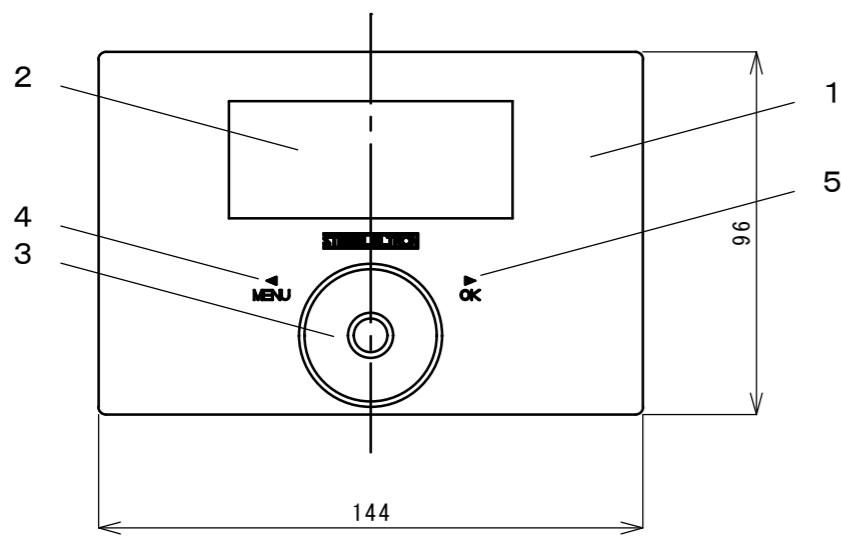

コントローラ上面図

コントローラ正面図 ΔC

コントローラ側面図

コントローラ背面図

下地プレート上面図 ΔB

下地プレート正面図 ΔB

LWZ-130シリーズ配線図

LWZ-280シリーズ外付コントローラ配線図

番号	名称	摘要
1	LWZ-130J/JEコントローラ	白色樹脂製
2	表示部	
3	ホイールダイヤル	
4	MENUボタン	
5	OKボタン	
6	壁固定架台	
7	壁固定穴×4	
8	下地プレート	SUS304

備考	記号	図面来歴	日付	担当	点検	承認	点検	設計	製図	投影	第三角法	御注文先	納入先	殿向
						平山	松井		青木	尺度	1:2			
										日付	2018.03.13			
	C	操作部変更/配線変更 ΔC	2023.12.18	青木	平山	日本スティーベル株式会社						名	LWZ-130J/JEコントローラ	図
	B	下地プレートの外形変更 ΔB	2019.12.12	青木	平山									
	A	配線図の追記	2018.03.13	青木	松井									
		初版	2018.03.13	青木	松井							番	1A518103	