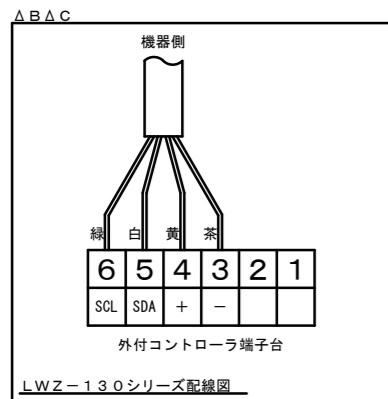

コントローラ上面図

コントローラ正面図 ΔC

コントローラ側面図

コントローラ背面図

下地プレート上面図 ΔB

下地プレート正面図 ΔB

LWZ-130シリーズ配線図

LWZ-280シリーズ外付コントローラ配線図

番号	名称	摘要
1	LWZ-130J/JEコントローラ	白色樹脂製
2	表示部	
3	ホイールダイヤル	
4	MENUボタン	
5	OKボタン	
6	壁固定架台	
7	壁固定穴×4	
8	下地プレート	SUS304

備考	記号	図面来歴	日付	担当	点検	承認	点検	設計	製図	投影	第三角法	御注文先	納入先	殿向
						平山	松井		青木	尺度	1:2			
										日付	2018.03.13			
	C	操作部変更/配線変更 ΔC	2023.12.18	青木	平山	日本スティーベル株式会社						名	LWZ-130J/JEコントローラ	図
	B	下地プレートの外形変更 ΔB	2019.12.12	青木	平山									
	A	配線図の追記	2018.03.13	青木	松井									
		初版	2018.03.13	青木	松井							番	1A518103	