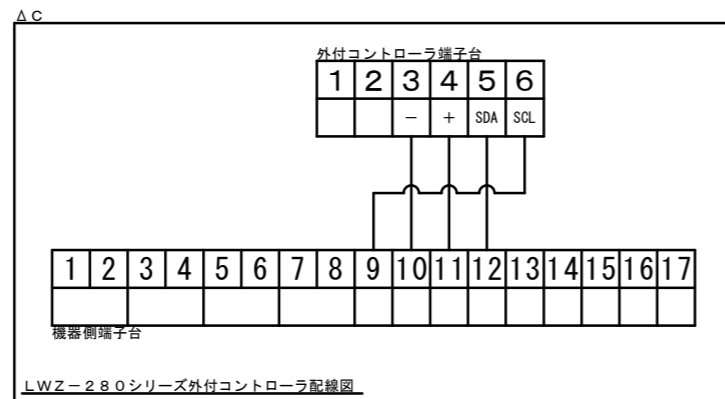

コントローラ上面図

コントローラ正面図 ΔC

コントローラ側面図

コントローラ背面図

下地プレート上面図 ΔB

下地プレート正面図 ΔB

LWZ-130シリーズ配線図

LWZ-280シリーズ外付コントローラ配線図

番号	名称	摘要
1	LWZ-130J/JEコントローラ	白色樹脂製
2	表示部	
3	ホイールダイヤル	
4	MENUボタン	
5	OKボタン	
6	壁固定架台	
7	壁固定穴×4	
8	下地プレート	SUS304

備考	記号	図面来歴	日付	担当	点検	承認	点検	設計	製図	投影	第三角法	御注文先	納入先	殿向
						平山	松井		青木	尺度	1:2			
										日付	2018.03.13			
	C	操作部変更/配線変更 ΔC	2023.12.18	青木	平山	日本スティーベル株式会社						名	LWZ-130J/JEコントローラ	図
	B	下地プレートの外形変更 ΔB	2019.12.12	青木	平山									
	A	配線図の追記	2018.03.13	青木	松井									
		初版	2018.03.13	青木	松井							番	1A518103	