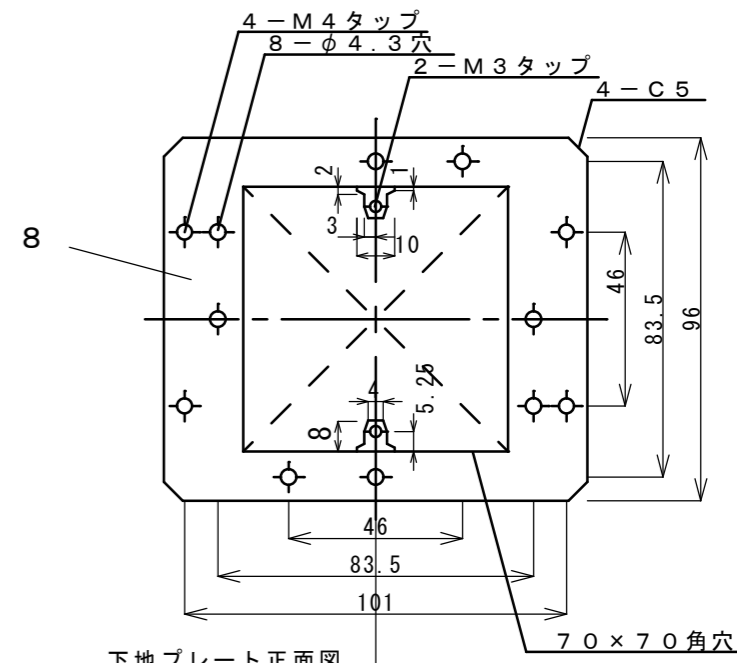

コントローラ上面図

コントローラ正面図 ΔC

コントローラ側面図

コントローラ背面図

下地プレート上面図 ΔB

下地プレート正面図 ΔB

LWZ-130シリーズ配線図

LWZ-280シリーズ外付コントローラ配線図

番号	名称	摘要
1	LWZ-130J/JEコントローラ	白色樹脂製
2	表示部	
3	ホイールダイヤル	
4	MENUボタン	
5	OKボタン	
6	壁固定架台	
7	壁固定穴×4	
8	下地プレート	SUS304

備考	記号	図面来歴	日付	担当	点検	承認	点検	設計	製図	投影	第三角法	御注文先	納入先	殿向
						平山	松井		青木	尺度	1:2			
										日付	2018.03.13			
	C	操作部変更/配線変更 ΔC	2023.12.18	青木	平山	日本スティーベル株式会社						名	LWZ-130J/JEコントローラ	図
	B	下地プレートの外形変更 ΔB	2019.12.12	青木	平山									
	A	配線図の追記	2018.03.13	青木	松井									
		初版	2018.03.13	青木	松井							番	1A518103	